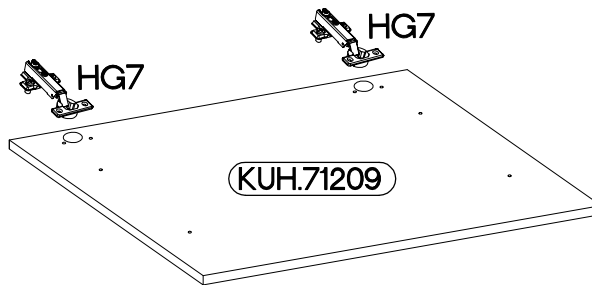

60x60 GN-72 1F
FRONT

Ersatzteil Nummer	Dimension
KUH.71209	713x418x16

ISM-KUH-02179

1

LEFT

RIGHT

2

	+35/45° H=0		+3.5x13mm
(CD) HG7		P5	
2		4	

VARIANT HIGH GLOSS

L=192mm	M4x22mm
	
S	U
1	2