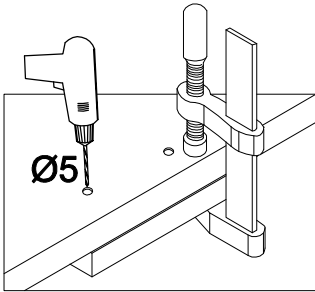

60x60 GN-72 1F
FRONT

Ersatzteil Nummer	Dimension
KUH.71209	713x418x16

ISM-KUH-02179

1

LEFT

RIGHT

2

	+35/45° H=0		+3.5x13mm
(CD) HG7		P5	
2		4	

VARIANT HIGH GLOSS

L=192mm	M4x22mm
	
S	U
1	2