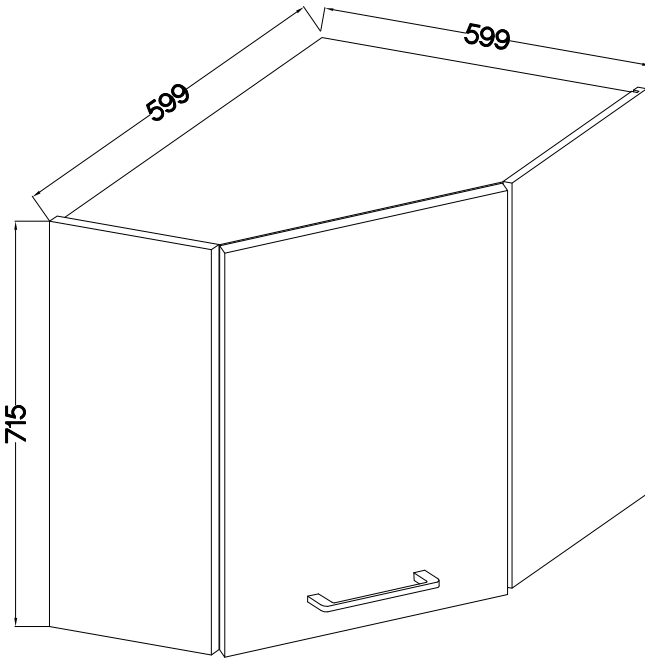

60x60 GN-72 1F
FRONT

Ersatzteil Nummer	Dimension
KUH.71209	713x418x16

ISM-KUH-02179

1

LEFT

RIGHT

2

	+35/45° H=0		+3.5x13mm
(CD) HG7		P5	
2		4	

VARIANT HIGH GLOSS

L=192mm	M4x22mm
	
S	U
1	2