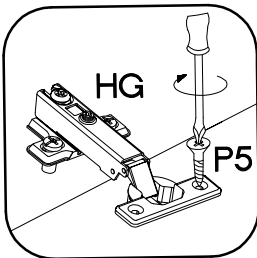

60x60 GN-72 1F
FRONT

Ersatzteil Nummer	Dimension
KUH.71209	713x418x16

ISM-KUH-02179

1

LEFT

RIGHT

2

	+35/45° H=0		+3.5x13mm
(CD) HG7		P5	
2		4	

VARIANT HIGH GLOSS

L=192mm	M4x22mm
	
S	U
1	2